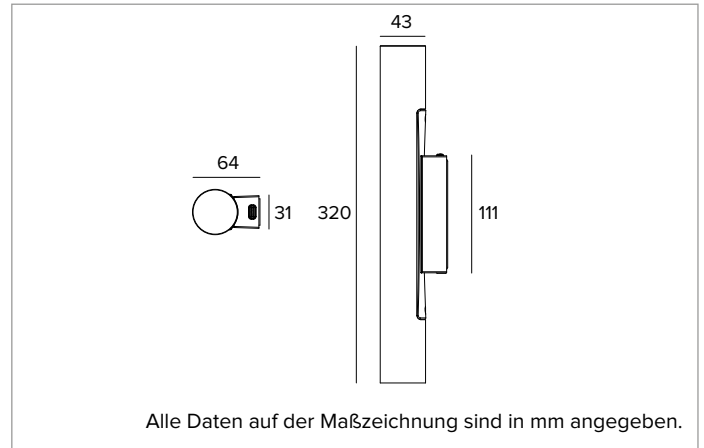

1T9946DA | LABEL 4 - Wandleuchte

Wandleuchte für LED-Leuchtmittel mit direkter Lichtemission mit Netzspannung

	3000K	H(m)	D(m)	Emax(lx)
	Ra90		42°	
	Fixture Power	7W	1	0.76
	Source Flux	981lm	2	1.52
	Fixture Flux	725lm	3	2.28
	Efficacy	97lm/W	4	3.04
TS1961	Imax=1621cd/klm	Imax	1590cd	5
			3.80	64